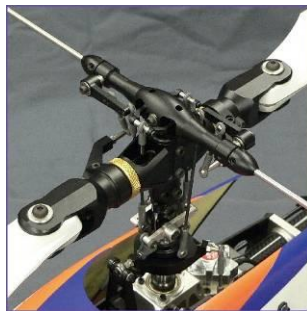

# Sylphide 90

'05 World Champion Anniversary Model

Länge: 1443mm  
 Rotordurchmesser: 1557mm  
 Gewicht: ab 4400g  
 Untersetzung: 7.8:1:5.15  
 Motor: 90

- CNC Alu-Chassis gefräst
- Spiralgetriebe

- CfK-Alu-Konstruktion
- Riemenheckantrieb