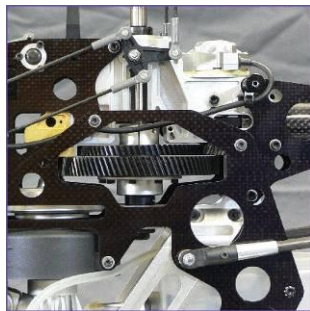

# Sylphide 90

'05 World Champion Anniversary Model

Länge: 1443mm  
 Rotordurchmesser: 1557mm  
 Gewicht: ab 4400g  
 Untersetzung: 7.8:1:5.15  
 Motor: 90

- CNC Alu-Chassis gefräst
- Spiralgetriebe

- CfK-Alu-Konstruktion
- Riemenheckantrieb

JR88182 Sylphide E12