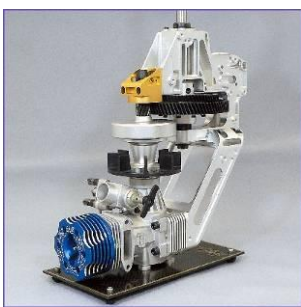

# Sylphide 90

'05 World Champion Anniversary Model

Länge: 1443mm  
 Rotordurchmesser: 1557mm  
 Gewicht: ab 4400g  
 Untersetzung: 7.8:1:5.15  
 Motor: 90

- CNC Alu-Chassis gefräst
- Spiralgetriebe

- CfK-Alu-Konstruktion
- Riemenheckantrieb

JR88182 Sylphide E12